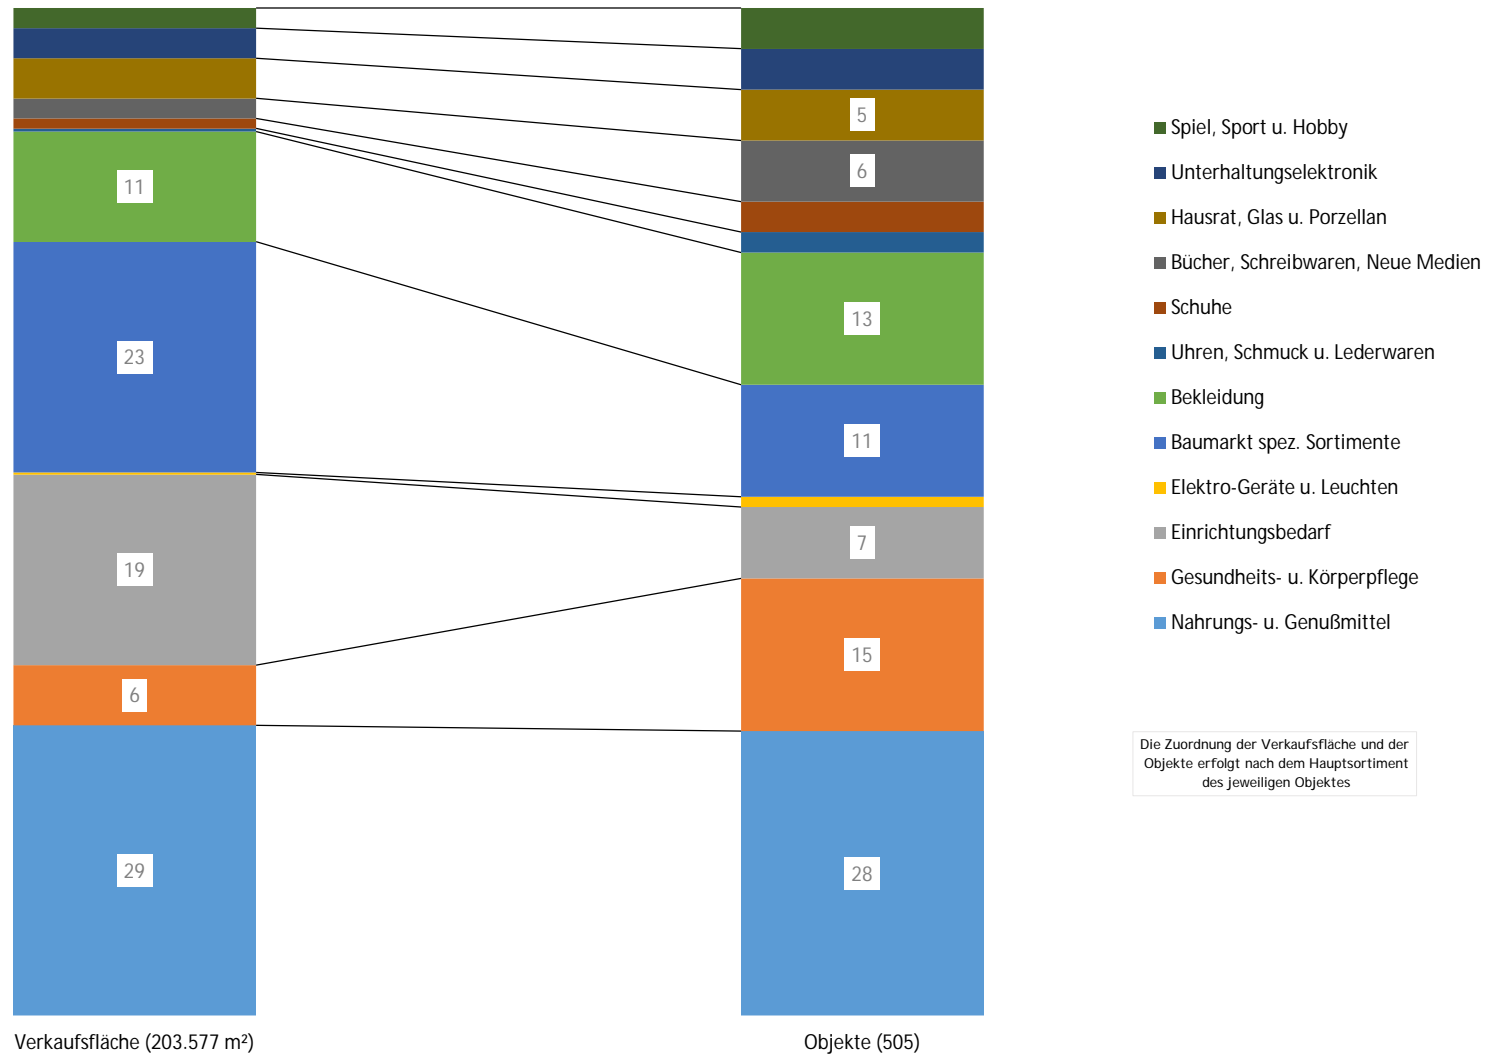

Branchenstruktur der Stadt Jena

Die Zuordnung der Verkaufsfläche und der Objekte erfolgt nach dem Hauptsortiment des jeweiligen Objektes

Quelle: Stadt Jena
 FD Stadtentwicklung
 Stand: 12/2024
 Angaben unter 5% nicht ausgewiesen